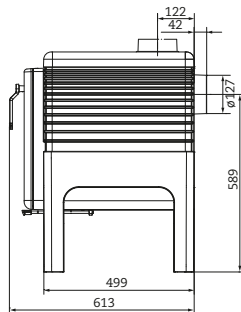

IRON DOG N° 02