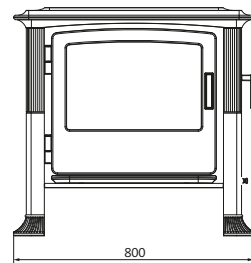

IRON DOG N° 04