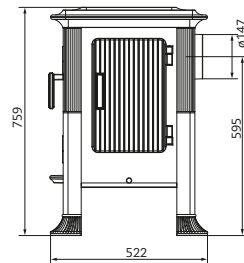

IRON DOG N° 04