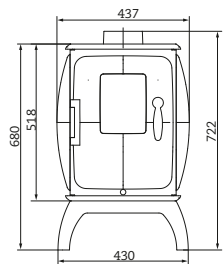

IRON DOG N° 01