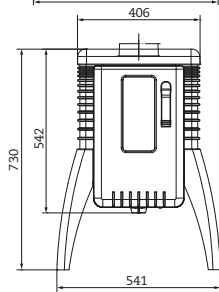

IRON DOG N° 02