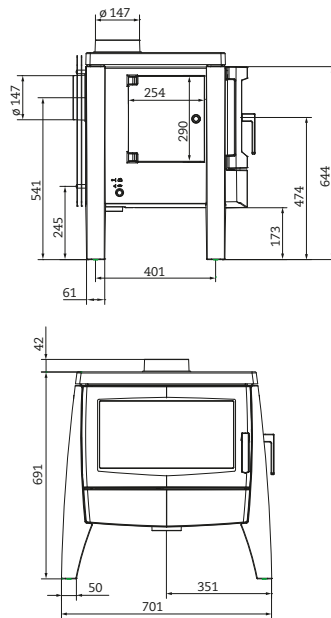

IRON DOG N° 07