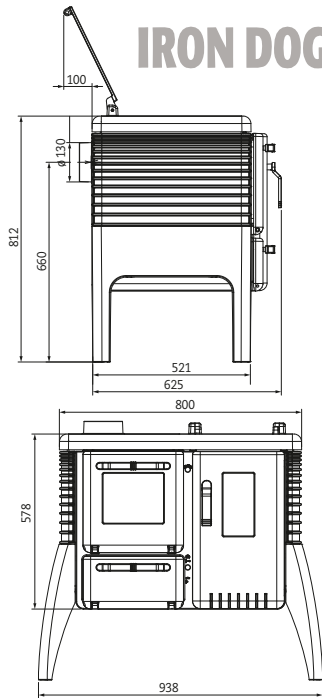

IRON DOG N° 06 die kochmaschine.