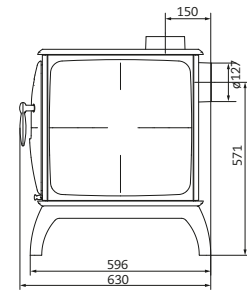

IRON DOG N° 01